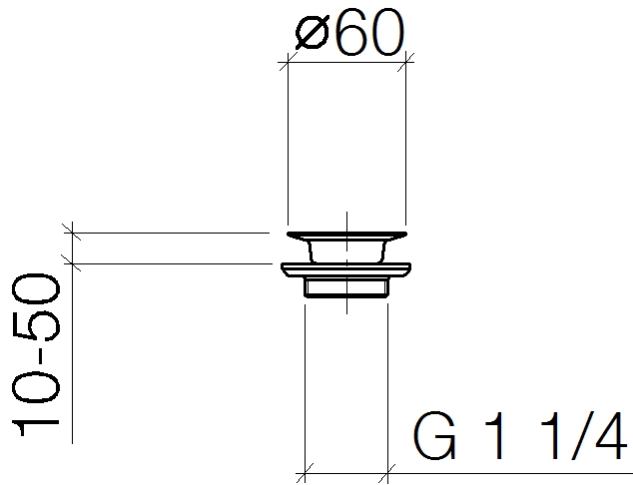

10 100 970

S'adapte aux gammes suivantes : IMO,  
LULU, MADISON, MEM, TARA, CL.1, LISSÉ,  
VAIA, META, CYO

	Chrome brossé	10 100 970-93
	Chrome	10 100 970-00
	Platine brossé	10 100 970-06
	Platine	10 100 970-08
	Laiton (Or 23cts)	10 100 970-09
	Dark Chrome	10 100 970-19
	Or clair	10 100 970-26
	Or clair brossé	10 100 970-27
	Laiton brossé (Or 23cts)	10 100 970-28
	Bronze brossé	10 100 970-42
	Champagne brossé (Or 22cts)	10 100 970-46
	Champagne (Or 22cts)	10 100 970-47
	Dark Platinum brossé	10 100 970-99

Bonde à grille pour lavabo , 1 1/4" 1 1/4" - Chrome brossé

---

IMO

10 100 970

10 100 970

10 100 970

Les pièces pour les  
autres finitions  
peuvent être  
trouvées ici : Chrome