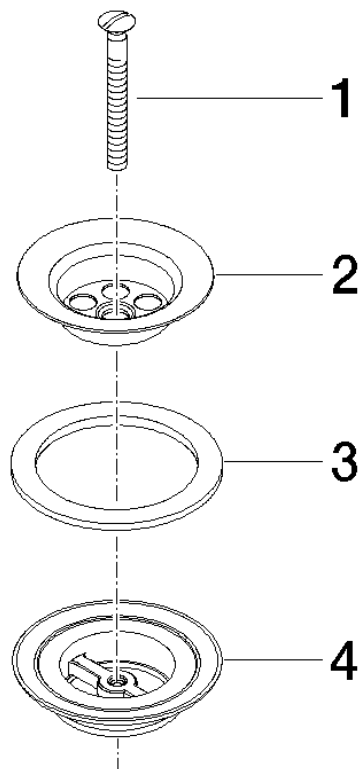

10 100 970

S'adapte aux gammes suivantes : IMO,  
LULU, MADISON, MEM, TARA, CL.1, LISSÉ,  
VAIA, META, CYO

	Chrome brossé	10 100 970-93
	Chrome	10 100 970-00
	Platine brossé	10 100 970-06
	Platine	10 100 970-08
	Laiton (Or 23cts)	10 100 970-09
	Dark Chrome	10 100 970-19
	Or clair	10 100 970-26
	Or clair brossé	10 100 970-27
	Laiton brossé (Or 23cts)	10 100 970-28
	Bronze brossé	10 100 970-42
	Champagne brossé (Or 22cts)	10 100 970-46
	Champagne (Or 22cts)	10 100 970-47
	Dark Platinum brossé	10 100 970-99

Bonde à grille pour lavabo , 1 1/4" 1 1/4" - Chrome brossé

---

IMO

10 100 970

10 100 970

10 100 970

Les pièces pour les  
autres finitions  
peuvent être  
trouvées ici : Chrome

### Liste des pièces de rechange

N°	Article Numéro	Désignation	Fréquence de montage	Délai de livraison
1	09 30 30 115-93	vis	1	20
2	09 11 01 005-93	passoire	1	20
3	09 14 03 005 90	joint	1	60
4	09 11 01 007-07	garniture d'écoulement	1	60